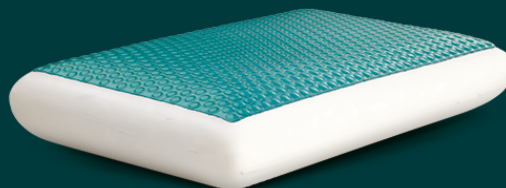

Cottona Tencel

Средно висока възглавница с класическа форма, подходяща за хора с чувствителна кожа и страдащи от алергии.

- **Размер** - 50 x 70 см
- **Състав** - 60% памук, 40% силиконизиран пух/ПЕ
- **Калъф** - 100% Tencel жакард

- **Размер** - 55 x 35 x 12/9 см
- **Състав** - мемори пяна
- **Калъф** - 40% вискоза, 60% ПЕ

An orthopaedical foam filled pillow which reacts to the specific pressure and temperature of the body, relieving back and shoulder pain. Suitable for people who sleep on their back or on the side. Reduces snoring, hypoallergenic.

Sweet dreams!

Wool Comfort

Плътна, ниска възглавница с класическа форма и капитониран дизайн, подходяща за хора с предпочитание към естествени материали.

- **Размер** - 50 x 70 см
- **Състав** - 100% вълна
- **Калъф** - 100% памук

A dense, low loft pillow of classical form with capitonated design ideal for people who prefer all-natural materials.

- **Size** - 50 x 70 cm
- **Stuffing** - 100% wool
- **Case** - 100% cotton

* Choose your favourite pillow from our menu and contact reception to order it. Subject to availability.